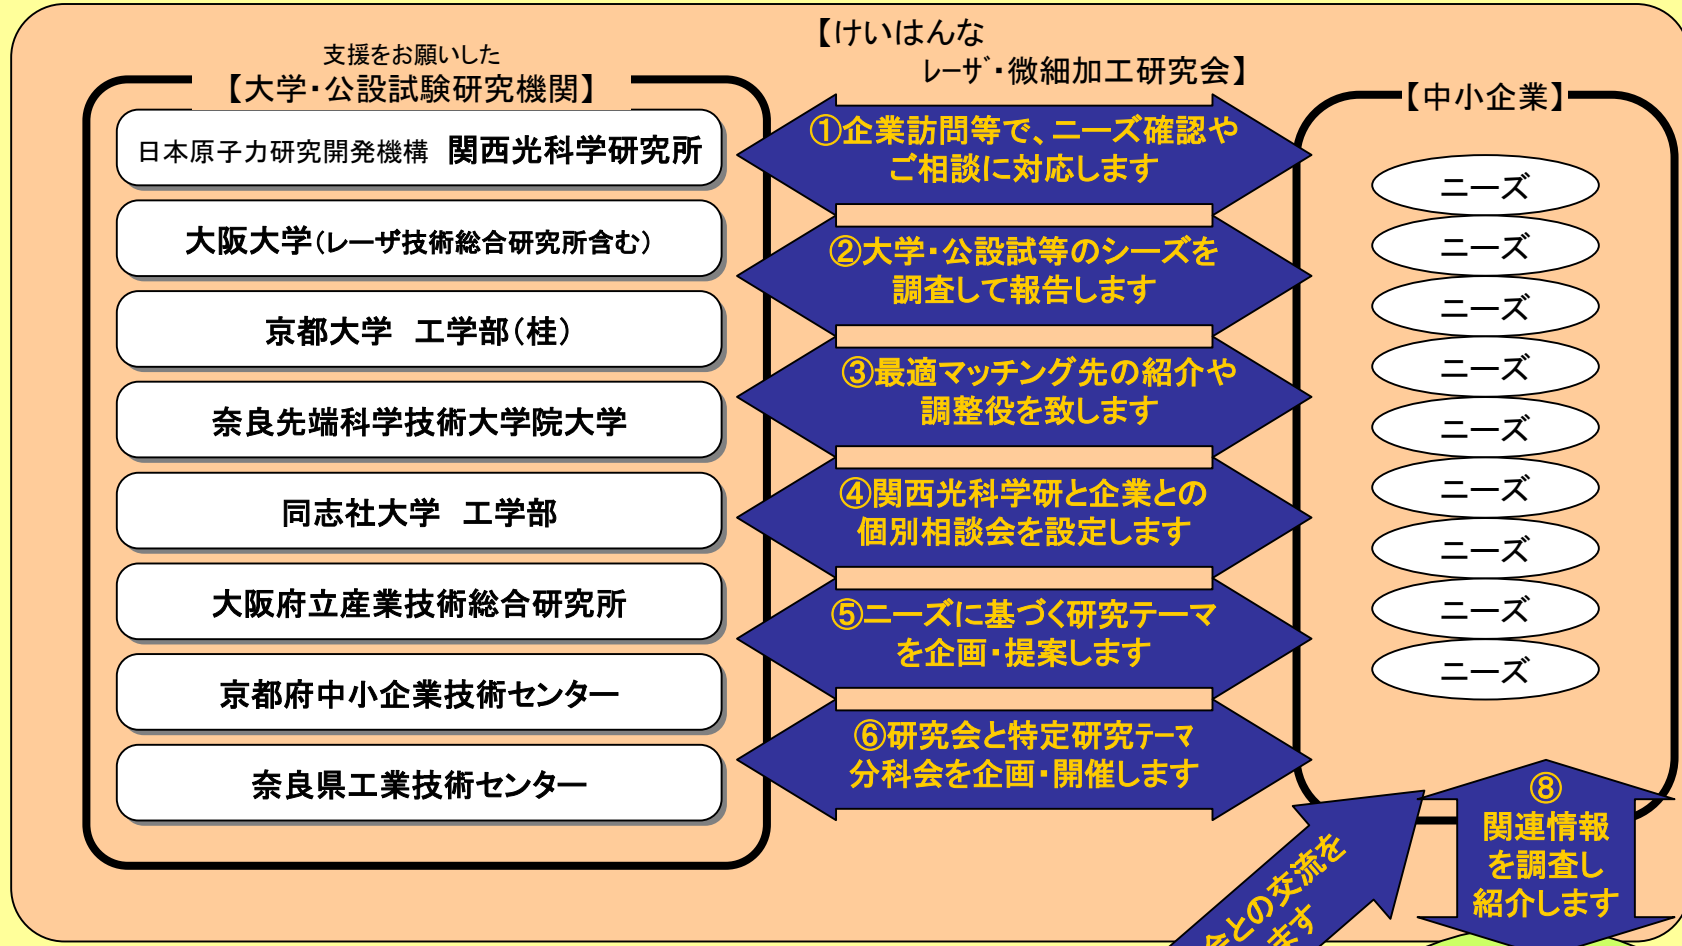

最適なマッチングの実現を目指した8項目の取り組みで 企業のものづくりを支援します

レーザプラットフォーム協議会
 「レーザプラットフォーム協議会」は、最先端レーザ研究を行う大学・公設試験研究機関など各機関が連携し、レーザに関する情報から技術指導、試作、事業化まで、各企業が持つニーズに応じたトータルサポートを実現します。

八尾市微細加工研究会

【レーザ・微細加工
設備開発・販売企業】
 【ジョブ・ショップなど】